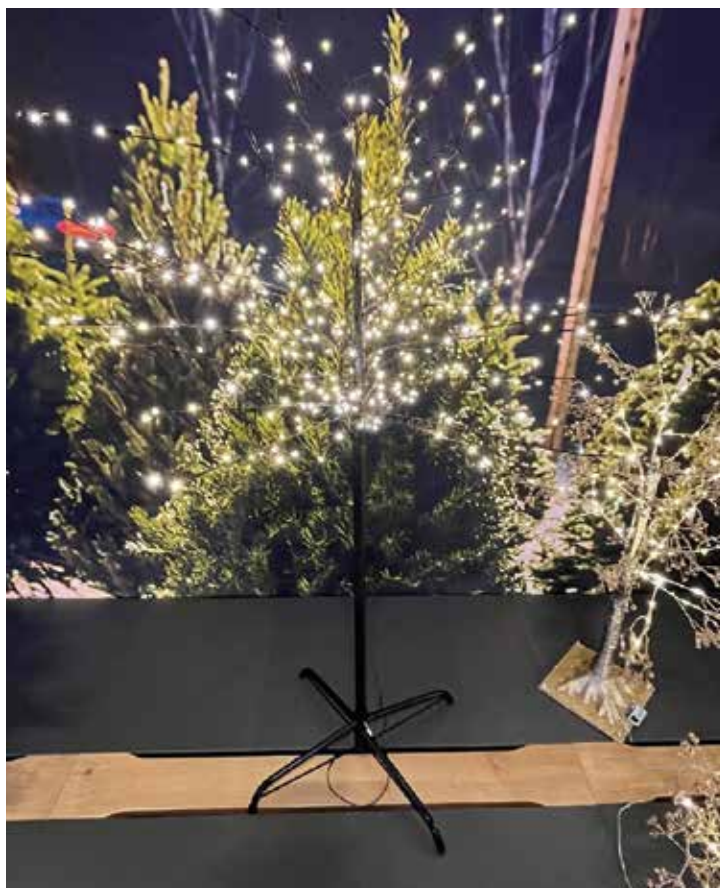

Hauteur : 210 cm - Diamètre : 120 cm

608 139 Sapin royal L'unité **139,00 €**

- Sapin en bois naturel.
- À poser au sol.

Hauteur : 120 cm - Diamètre : 50 cm

608 141 Sapin bois articulé L'unité **39,90 €**

ARBRE LUMINEUX

À poser

- 400 LEDS blanc chaud.
- Alimentation par transformateur 24 V de 6 W avec câble de 5 m.
- Utilisation : Intérieur.
- À poser au sol, son socle métal permet un maintien parfait.

Hauteur : 150 cm - Diamètre : 90 cm