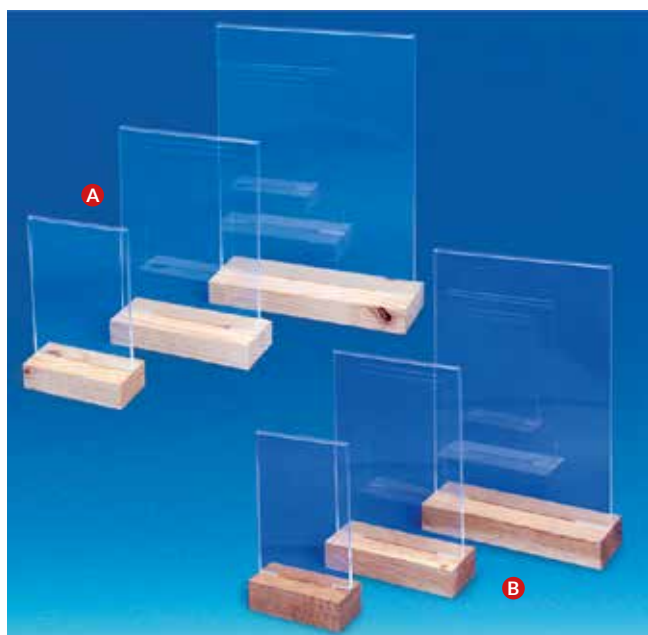

• Arrondi.

	Format	Lg / cm	Prof / cm	Ht / cm	L'unité	
751 406	A6	10,5	4,4	2,3	L'unité	3,70 €
751 407	A5	15	5,4	2,3	L'unité	4,40 €

PORTE-VISUEL + SOCLE BOIS

À poser - Droit

- Porte-visuel en PET transparent + socle bois hêtre.

	Pochette	Socle / cm	L'unité	
751 418	A6	10,5 x 5 x 2,8	L'unité	4,45 €
751 417	A5	15 x 5 x 2,8	L'unité	5,95 €
751 416	A4	21 x 5 x 2,8	L'unité	7,20 €

VERNIS ÉCOLOGIQUE NATUREL

- Porte-visuel en acrylique fixé sur socle en bois sapin.

	Pochette	Socle / cm	L'unité	
751 378	A6	10,5 x 4 x 3	L'unité	5,80 €
A 751 379	A5	15 x 5 x 3	L'unité	8,20 €
751 380	A4	21 x 6 x 3	L'unité	11,40 €

- Porte-visuel en acrylique fixé sur socle en bois chêne.